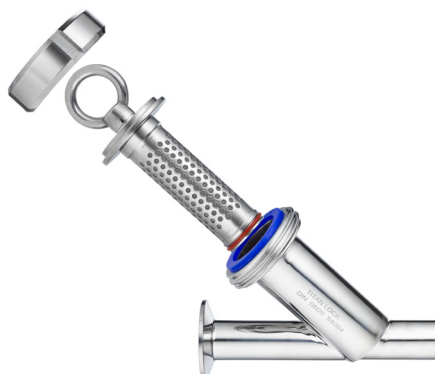

**Фильтр-грязеуловитель нержавеющей,
clamp, нержавеющая сталь 304**

Размер	Артикул
DN25	TLFD25CL-S
DN32	TLFD32CL-S
DN40	TLFD40CL-S
DN50	TLFD50CL-S
DN65	TLFD65CL-S
DN80	TLFD80CL-S
DN100	TLFD100CL-S